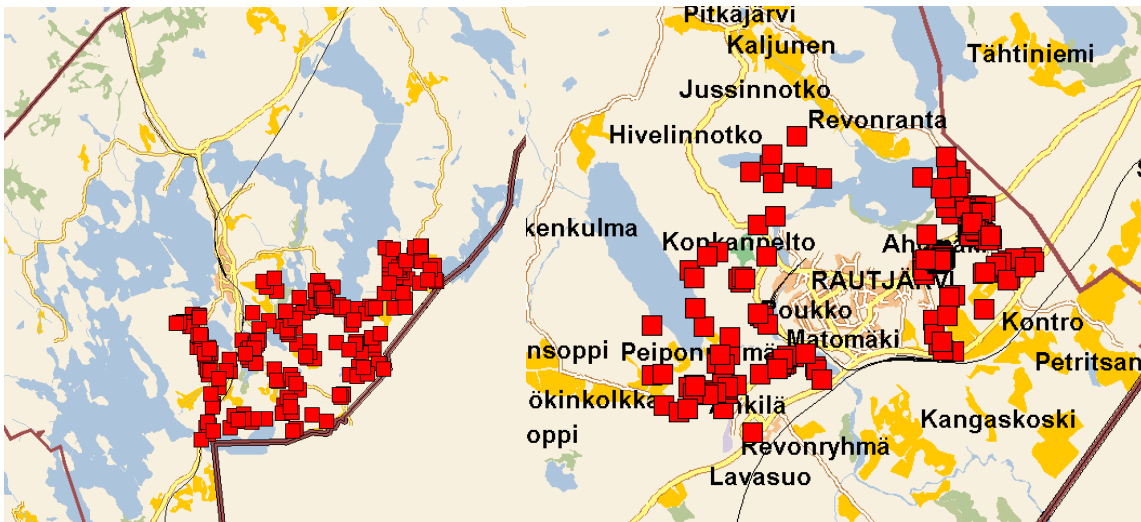

Etelä-Karjala

Lappeenranta

Joutseno

Ylämaa

Imatra

Lemi

Luumäki

Savitaipale

Taipalsaari

Parikkala

Rautjärvi

Ruokolahti