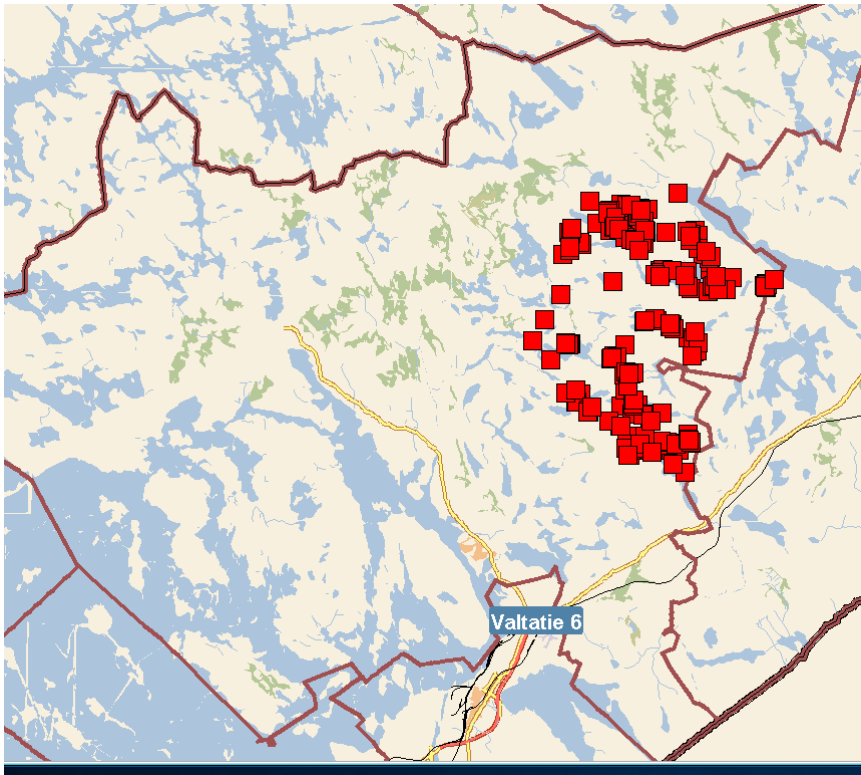

Etelä-Karjala

Lappeenranta

Joutseno

Ylämaa

Imatra

Lemi

Luumäki

Savitaipale

Taipalsaari

Parikkala

Rautjärvi

Ruokolahti